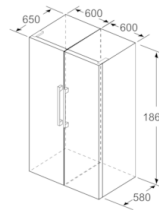

Serie | 6, Freistehender Gefrierschrank, 186 x 60 cm, inox-antifingerprint GSN36AIEP

	a	b	c	d	e	f
KSW36, GSD36	187					
KSV36, KSF36, GSN36, GSV36	186					
KSV33, GSN33, GSV33	176	60	65	58	60	119.5
KSV29, GSN29, GSV29	161					
GSV24	146					
GSN51	161					
GSN54	176	70	78	70	70	142
GSN58	191					

Maße in cm