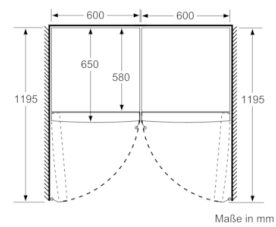

Serie | 6, Freistehender Gefrierschrank, 186 x 60 cm, inox-antifingerprint GSN36AIEP

	a	b	c	d	e	f
KSW36, GSD36	187					
KSV36, KSF36, GSN36, GSV36	186					
KSV33, GSN33, GSV33	176	60	65	58	60	119.5
KSV29, GSN29, GSV29	161					
GSV24	146					
GSN51	161					
GSN54	176	70	78	70	70	142
GSN58	191					

Maße in cm